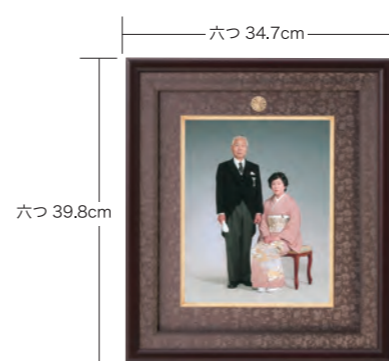

賞状と勲章を一緒に額縁に

A100-1 叙勲額

A100-7 褒章額 ¥57,200 (税込)

叙勲 58.3cm  
褒章 52.8cm

A100-70 功績章・章記 ¥57,200 (税込)

ご注文の際は右記の3種類からお選び下さい▶

A 警察署 B 消防署 C 消防団

52.8cm