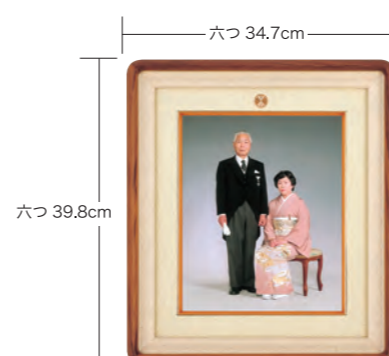

A178-70 功績章・章記 ¥176,000 (税込)

ご注文の際は右記の3種類からお選び下さい▶