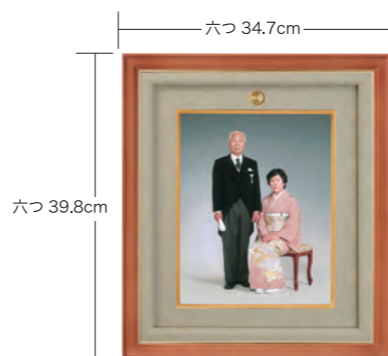

賞状と勲章を一緒に額縁に

B130-1 叙勲額

B130-7 褒章額 ¥82,500 (税込)

叙勲 58.3cm  
褒章 52.8cm

B130-70 功績章・章記 ¥82,500 (税込)

ご注文の際は右記の3種類からお選び下さい▶

A 警察署 B 消防署 C 消防団

52.8cm

六つ 39.8cm

全紙 60.1cm  
半切 50cm  
四つ 39.8cm

写真額

B130-3 全紙 ¥60,500 (税込)  
B130-4 半切 ¥44,000 (税込)  
B130-5 四つ ¥38,500 (税込)  
B130-6 六つ ¥33,000 (税込)

※タテ(個人写真用)・ヨコ(集合写真用)をご指定ください。

賞状のみ B130-2 叙勲用 ¥60,500 (税込)

B130-9 勲章額 ¥38,500 (税込)