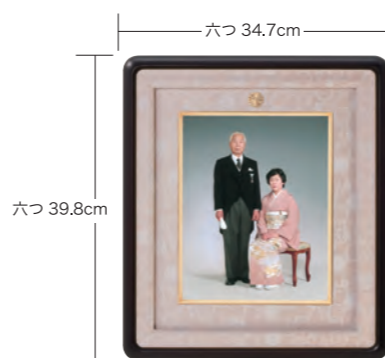

A150-11 叙勲額 A150-12 褒章額 ¥121,000 (税込)

賞状と勲章を一緒に額縁に

A150-1 叙勲額  
A150-7 褒章額 ¥110,000 (税込)

A150-70 功績章・章記 ¥110,000 (税込)

ご注文の際は右記の3種類からお選び下さい▶

写真額

A150-3 全紙 ¥77,000 (税込)  
A150-4 半切 ¥55,000 (税込)  
A150-5 四つ ¥44,000 (税込)  
A150-6 六つ ¥38,500 (税込)