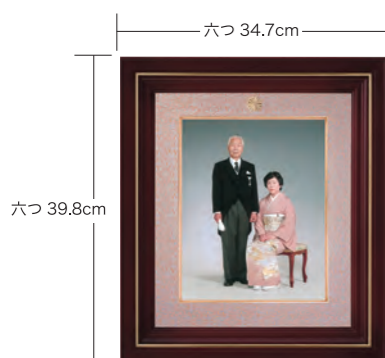

A170-1 叙勲額  
A170-7 褒章額 ¥121,000 (税込)

A170-70 功績章・章記 ¥121,000 (税込)

ご注文の際は右記の3種類からお選び下さい▶

写真額

A170-3 全紙 ¥88,000 (税込)  
A170-4 半切 ¥66,000 (税込)  
A170-5 四つ ¥55,000 (税込)  
A170-6 六つ ¥49,500 (税込)

※タテ(個人写真用)・ヨコ(集合写真用)をご指定ください。