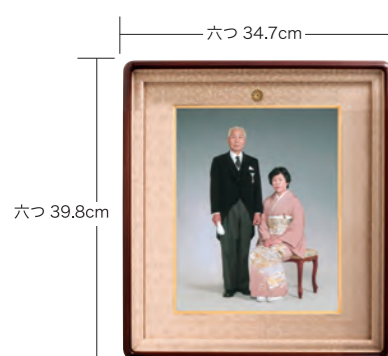

A180-11 叙勲額 A180-12 褒章額 ¥275,000 (税込)

賞状と勲章を一緒に額縁に

A180-1 叙勲額

A180-7 褒章額 ¥253,000 (税込)

A180-70 功績章・章記 ¥253,000 (税込)

ご注文の際は右記の3種類からお選び下さい▶

写真額

A180-3 全紙 ¥187,000 (税込)  
 A180-4 半切 ¥121,000 (税込)  
 A180-5 四つ ¥99,000 (税込)  
 A180-6 六つ ¥88,000 (税込)