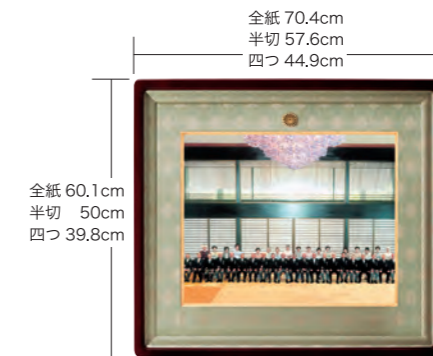

賞状と勲章を一緒に額縁に

A200-1 叙勲額

A200-7 褒章額 ¥363,000 (税込)

叙勲 58.3cm  
褒章 52.8cm

叙勲 93.4cm / 褒章 85.5cm

A200-70 功績章・章記 ¥363,000 (税込)

ご注文の際は右記の3種類からお選び下さい▶

A 警察署 B 消防署 C 消防団

52.8cm

85.5cm

六つ 39.8cm

六つ 34.7cm

全紙 60.1cm  
半切 50cm  
四つ 39.8cm

全紙 70.4cm  
半切 57.6cm  
四つ 44.9cm

写真額

- A200-3 全紙 ¥275,000 (税込)
- A200-4 半切 ¥198,000 (税込)
- A200-5 四つ ¥132,000 (税込)
- A200-6 六つ ¥121,000 (税込)