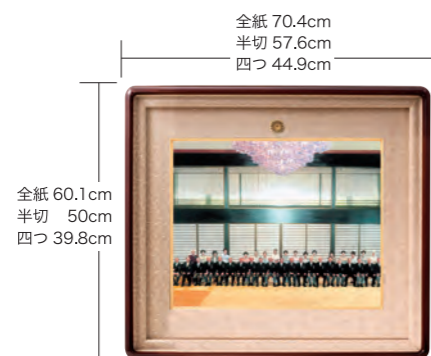

A180-11 叙勲額 A180-12 褒章額 ¥275,000 (税込)

賞状と勲章を一緒に額縁に

A180-1 叙勲額

A180-7 褒章額 ¥253,000 (税込)

A180-70 功績章・章記 ¥253,000 (税込)

ご注文の際は右記の3種類からお選び下さい▶

写真額

A180-3 全紙 ¥187,000 (税込)  
 A180-4 半切 ¥121,000 (税込)  
 A180-5 四つ ¥99,000 (税込)  
 A180-6 六つ ¥88,000 (税込)