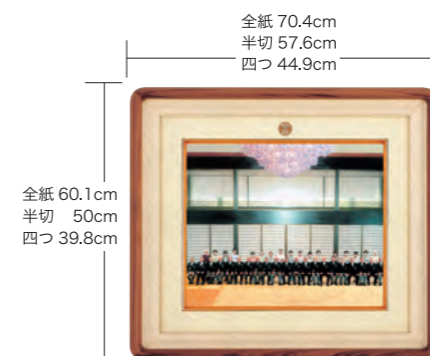

賞状と勲章と塗箱を一緒に額縁に ※コンパクトタイプ対応(P.19)参照

A178-11 叙勲額 A178-12 褒章額 ¥187,000 (税込)

賞状と勲章を一緒に額縁に

A178-1 叙勲額

A178-7 褒章額 ¥176,000 (税込)

A178-70 功績章・章記 ¥176,000 (税込)

ご注文の際は右記の3種類からお選び下さい▶

写真額

A178-3 全紙 ¥132,000 (税込)  
 A178-4 半切 ¥99,000 (税込)  
 A178-5 四つ ¥77,000 (税込)  
 A178-6 六つ ¥66,000 (税込)

※タテ(個人写真用)・ヨコ(集合写真用)をご指定ください。

賞状のみ A178-2 叙勲用 ¥132,000 (税込)

A178-9 勲章額 ¥77,000 (税込)

A178-8 褒章用 ¥132,000 (税込)