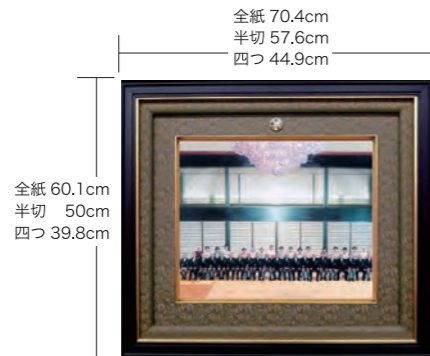

叙勲 58.3cm  
褒章 52.8cm

A130-70 功績章・章記 ¥82,500 (税込)

ご注文の際は右記の3種類からお選び下さい▶

A 警察署 B 消防署 C 消防団

52.8cm

六つ 39.8cm

全紙 60.1cm  
半切 50cm  
四つ 39.8cm

写真額