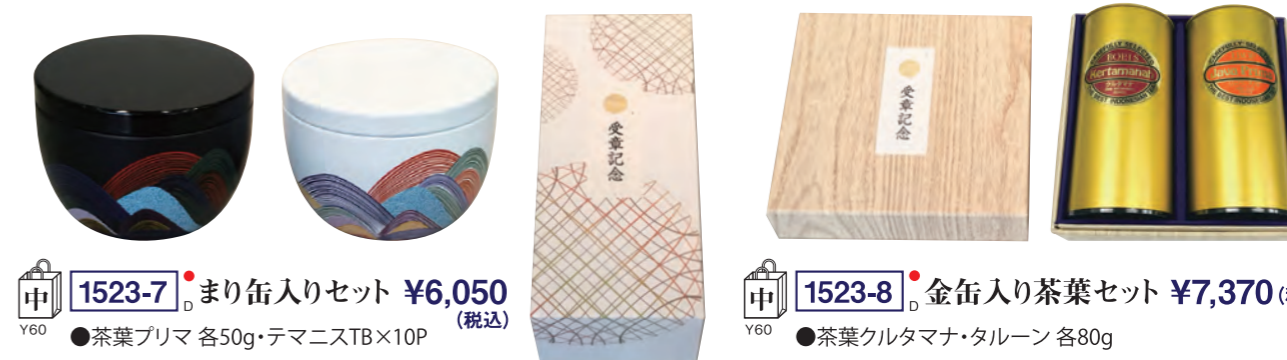

1523-7
まり缶入りセット
¥6,050 (税込)
●茶葉プリマ各50g・テマニスTB×10P

1523-8
金缶入り茶葉セット
¥7,370 (税込)
●茶葉クルタマナ・タルーン各80g

カタログ掲載以外の商品もご用意できます。

カタログ掲載以外の商品もご用意できます。