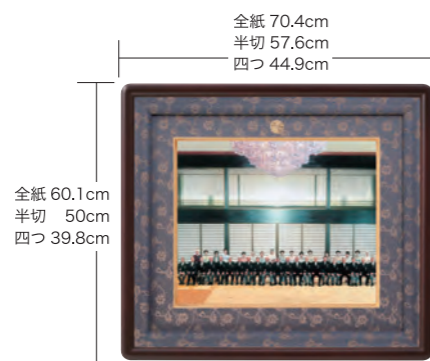

賞状と勲章を一緒に額縁に

A120-1 叙勲額

A120-7 褒章額 ¥68,200 (税込)

叙勲 58.3cm  
褒章 52.8cm

A120-70 功績章・章記 ¥68,200 (税込)

ご注文の際は右記の3種類からお選び下さい▶

A 警察署 B 消防署 C 消防団

52.8cm

六つ 39.8cm

全紙 60.1cm  
半切 50cm  
四つ 39.8cm

写真額

A120-3 全紙 ¥52,800 (税込)  
A120-4 半切 ¥41,800 (税込)  
A120-5 四つ ¥33,000 (税込)  
A120-6 六つ ¥29,700 (税込)

※タテ(個人写真用)・ヨコ(集合写真用)をご指定ください。

賞状のみ A120-2 叙勲用 ¥52,800 (税込)

A120-8 褒章用 ¥52,800 (税込)