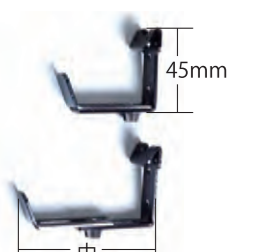

釘を打つ位置を調整できるので便利です。巾は60mmで調整して使われるとピッタリです。

1521-3 ◆自在額受け (木部・ボード用) ¥1,100(税込)