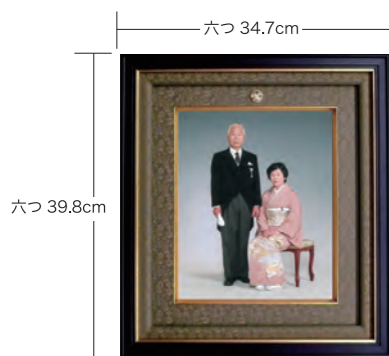

叙勲 58.3cm  
褒章 52.8cm

A130-70 功績章・章記 ¥82,500 (税込)

ご注文の際は右記の3種類からお選び下さい▶

A 警察署 B 消防署 C 消防団

52.8cm

六つ 39.8cm

全紙 60.1cm  
半切 50cm  
四つ 39.8cm

写真額