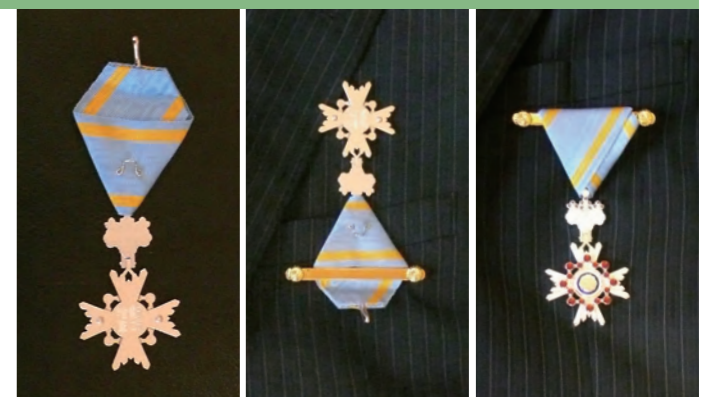

## はいよう 佩用金具

勲章や褒章を胸に付ける時に大変便利な専用金具です。拝謁、伝達式、記念撮影等にご利用ください。

1501-1 A ◆佩用金具 / ¥3,300(税込)

## ◆衣裳への取付け方法

- 勲章の裏のフックをはずし、金具を通します。
- ハンガーに吊るした服に正対する形で作業をします。
- ポケットのステッチの1cm程度下に、まず向かって左側にピンを刺しポケットの裏側からはずした金具で受けて下さい。
- 次に床と平行になるようにもう一方の針をポケットに刺して金具で受けて下さい。
- ポケットのステッチとは平行になりませんが、着用の際に勲章は平行に見えます。

※佩用金具のピンは、ネクタイピンと同じです。ギザギザになった部分をつまみながら指先に当たっている大きめの円盤部分を押し出すように強くつまむと菊紋の付いた本体からピンが上に抜けます。

A 勲章うら B フックを外す C 勲章おもて

勲章を金具につけるときに、写真のように勲章裏面を金具の中に通して(図B参照)、フックを掛けひっくり返します(図C参照)。