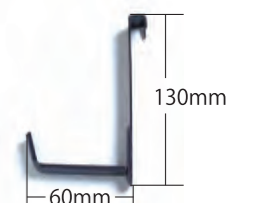

鴨居の上部から130mm下で額を受けることができます。
1521-2 ◆鴨居用金具 ¥1,650(税込)