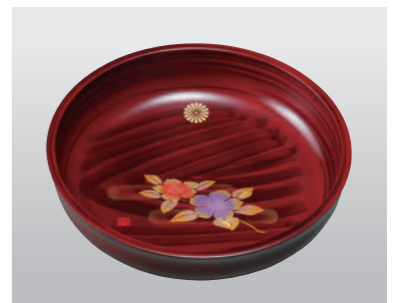

# 漆器

中 1533-1 丸盆 浮かし菊紋 中  
Y60  
¥2,090 (税込) ●径24×高さ2cm

大 1533-2 丸盆 浮かし菊紋 大  
Y80  
¥3,080 (税込) ●径30×高さ2cm  
●樹脂 ●化粧箱入り ●名入れ/裏面

中 1533-3 新菓子鉢  
Y60  
¥3,300 (税込)  
●径21×高さ5cm  
●樹脂 ●化粧箱入り ●名入れ/裏面

大 1533-4 山花茶蒔絵 菓子鉢  
Y80  
¥3,300 (税込)  
●径24×高さ5cm  
●樹脂 ●化粧箱入り ●名入れ/背面