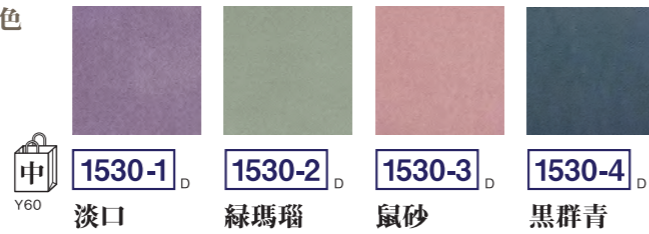

No.1～No.2 紙箱

No.3～No.7 木箱

※別寸も承ります。

カタログ掲載以外の商品もご用意できます。

カタログ掲載以外の商品もご用意できます。

風呂敷

《正絹ふろしき》 秀麗な日本のこころの色

松尾敏男プロフィール