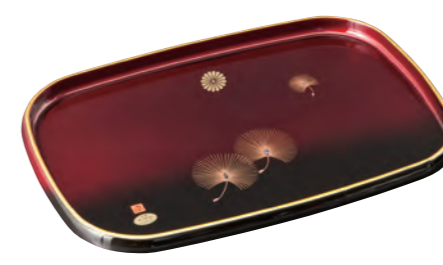

大 1533-2 丸盆 浮かし菊紋 大
Y80
¥3,080 (税込) ●径30×高さ2cm
●樹脂 ●化粧箱入り ●名入れ/裏面

大 1533-6 長手盆 塗分玉虫 金縁 本貝入 松 42cm
Y80
¥4,400 (税込)
●径29.5×42×高さ2.2cm ●樹脂
●化粧箱入り ●名入れ/背面