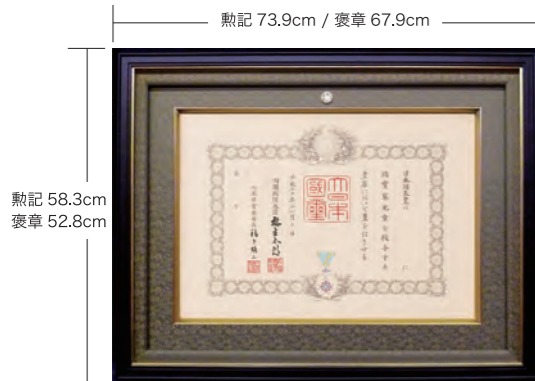

賞状額 (大臣・知事)

A130-8