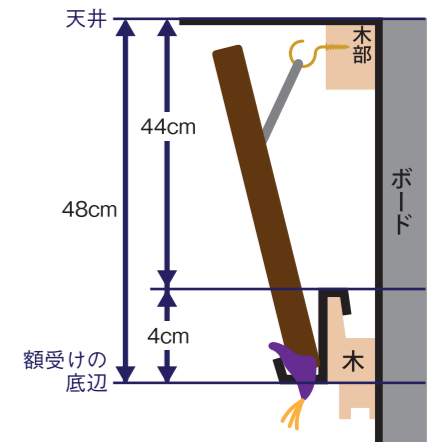

特別ご奉仕額

製造工程の工夫により特別に高品質の額縁を低価格にてご提供させていただきます。

賞状と勲章と塗箱を一緒に額縁に ※コンパクトタイプ対応(P.19)参照

A80-11 叙勲額 **A80-12** 褒章額 特別ご奉仕価格 **¥46,200** (税込)

賞状と勲章を一緒に額縁に

A80-1 叙勲額

A80-7 褒章額 特別ご奉仕価格 **¥39,600** (税込)

A80-70 功績章・章記 特別ご奉仕価格 **¥39,600** (税込)

ご注文の際は右記の3種類からお選び下さい▶

写真額

A80-3 全紙 特別ご奉仕価格 **¥33,000** (税込)

A80-4 半切 特別ご奉仕価格 **¥26,400** (税込)

A80-5 四つ 特別ご奉仕価格 **¥22,000** (税込)

A80-6 六つ 特別ご奉仕価格 **¥19,800** (税込)

※タテ(個人写真用)・ヨコ(集合写真用)をご指定ください。

賞状のみ **A80-2** 叙勲用 **¥33,000** (税込)

A80-9 勲章額 **¥24,200** (税込)

A80-8 褒章用 **¥33,000** (税込)

A80-14 位記額 **¥24,200** (税込)

■賞状額・勲章額・位記額についてはP.20を参照してください。 ■賞状・写真サイズについてはP.19を参照してください。

簡易&軽量タイプ

A50-1 叙勲額

特別ご奉仕価格 **¥29,700** (税込)

間仕切り棒を入れることによって直接、賞状と勲章を収納することが可能となり、重さも2.5kgとコンパクトで軽量の額縁に仕上がりました。

コンパクトサイズ

※納品には3週間ほどいただきます。

素材や構造および価格はそのまま叙勲額 (P.9~18) をひと回り小さいサイズにてお作りいたします。

A130-11S

叙勲額

叙勲額 (コンパクトサイズ)

褒章額

サイズ表

	額縁サイズ	賞状・写真サイズ
叙勲額	93.4cm×58.3cm	59.4cm×42.0cm
叙勲額コンパクト	88.4cm×53.3cm	59.4cm×42.0cm
褒賞額	85.5cm×52.8cm	51.5cm×36.4cm
写真全紙額	70.4cm×60.1cm	56.0cm×45.7cm
写真半切額	57.6cm×50.0cm	43.2cm×35.6cm
写真四つ額	44.9cm×39.8cm	30.5cm×25.4cm
写真六つ額	39.8cm×34.7cm	25.4cm×20.3cm

お客様宅(ご受章者)への額縁の運賃無料サービス

お客様宅(ご受章者)への額縁の運賃無料サービス