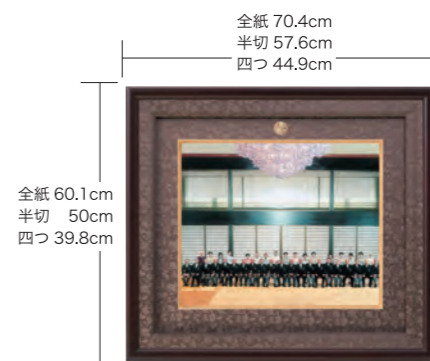

賞状と勲章を一緒に額縁に

A100-1 叙勲額

A100-7 褒章額 ¥57,200 (税込)

叙勲 58.3cm  
褒章 52.8cm

A100-70 功績章・章記 ¥57,200 (税込)

ご注文の際は右記の3種類からお選び下さい▶

A 警察署 B 消防署 C 消防団

52.8cm

六つ 39.8cm

全紙 60.1cm  
半切 50cm  
四つ 39.8cm

写真額

A100-3 全紙 ¥44,000 (税込)  
A100-4 半切 ¥38,500 (税込)  
A100-5 四つ ¥31,900 (税込)  
A100-6 六つ ¥27,500 (税込)

※タテ(個人写真用)・ヨコ(集合写真用)をご指定ください。

賞状のみ A100-2 叙勲用 ¥44,000 (税込)

A100-8 褒章用 ¥44,000 (税込)