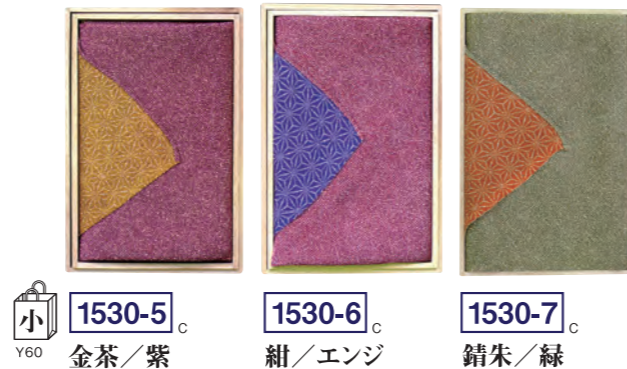

- 75cm幅 ●綿100%
- 桐箱入り ●名入れ/不可

《両面染ふろしき》 結びの表情に奥ゆかしさを感じさせるアクセント。

※包んだイメージ

鯨小紋/麻型(両面染) ¥3,520(税込)

- 68cm幅 ●レーヨン
- 木箱入り ●名入れ/不可

《Royal lace》

Flower Box ¥6,600(税込)

- 約70cm幅
- ポリエステル100%
- レース加工
- 名入れ/不可