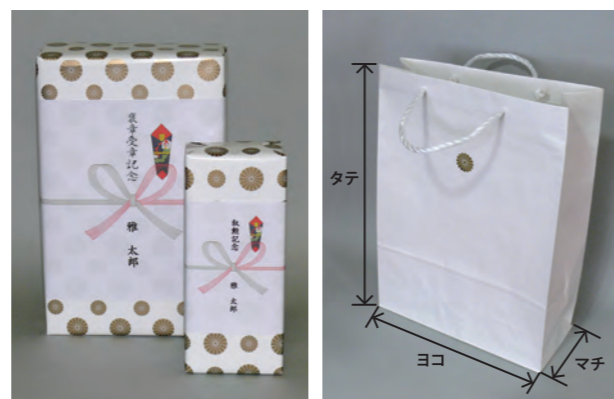

お名入れについて

商品の形状や材質、ご注文の数量により、お名入れの方法が変わります。また、本体へのお名入れが出来ない場合は、ケース等に入れることになります。

お名入れサンプル

※金シール名入れ ¥132 (税込)

直接お名入れ出来ない場合でも金色のシールや和紙に印字して貼る等、色々な方法がございます。お気軽にご相談ください。

※和紙シール ¥220 (税込)

※商品の価格の下に、お名入れ位置が記載されています。

菊紋入り紙袋