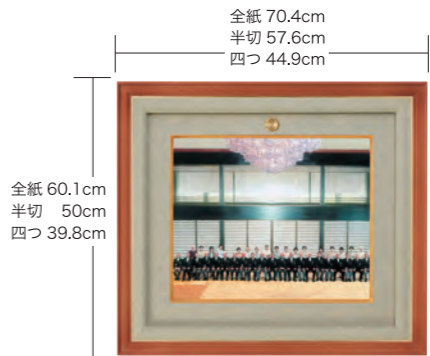

賞状と勲章を一緒に額縁に

B130-1 叙勲額

B130-7 褒章額 ¥82,500 (税込)

叙勲 58.3cm  
褒章 52.8cm

B130-70 功績章・章記 ¥82,500 (税込)

ご注文の際は右記の3種類からお選び下さい▶

A 警察署 B 消防署 C 消防団

52.8cm

六つ 39.8cm

全紙 60.1cm  
半切 50cm  
四つ 39.8cm

写真額

B130-3 全紙 ¥60,500 (税込)  
B130-4 半切 ¥44,000 (税込)  
B130-5 四つ ¥38,500 (税込)  
B130-6 六つ ¥33,000 (税込)

※タテ(個人写真用)・ヨコ(集合写真用)をご指定ください。

賞状のみ B130-2 叙勲用 ¥60,500 (税込)

B130-9 勲章額 ¥38,500 (税込)