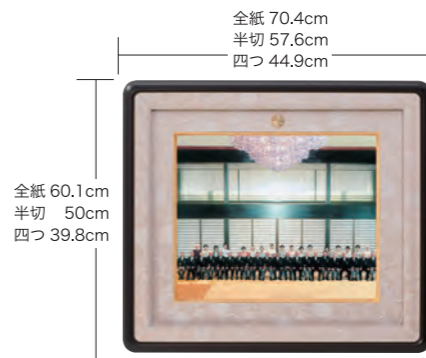

A150-11 叙勲額 A150-12 褒章額 ¥121,000 (税込)

賞状と勲章を一緒に額縁に

A150-1 叙勲額  
A150-7 褒章額 ¥110,000 (税込)

A150-70 功績章・章記 ¥110,000 (税込)

ご注文の際は右記の3種類からお選び下さい▶

写真額

A150-3 全紙 ¥77,000 (税込)  
A150-4 半切 ¥55,000 (税込)  
A150-5 四つ ¥44,000 (税込)  
A150-6 六つ ¥38,500 (税込)