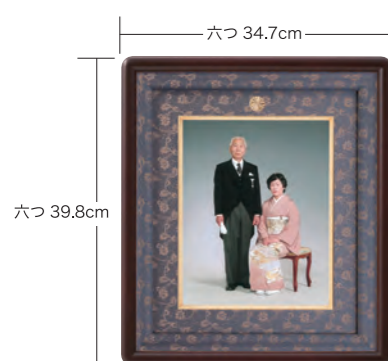

六つ 39.8cm

全紙 60.1cm  
半切 50cm  
四つ 39.8cm

写真額

A120-3 全紙 ¥52,800 (税込)  
A120-4 半切 ¥41,800 (税込)  
A120-5 四つ ¥33,000 (税込)  
A120-6 六つ ¥29,700 (税込)

※タテ(個人写真用)・ヨコ(集合写真用)をご指定ください。

賞状のみ A120-2 叙勲用 ¥52,800 (税込)

A120-8 褒章用 ¥52,800 (税込)