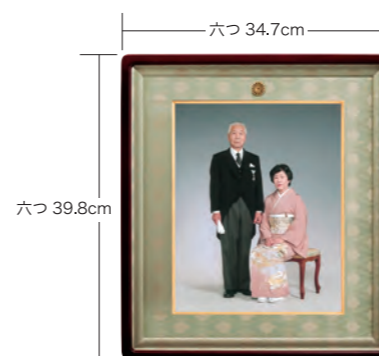

52.8cm

85.5cm

六つ 39.8cm

六つ 34.7cm

全紙 60.1cm  
半切 50cm  
四つ 39.8cm

全紙 70.4cm  
半切 57.6cm  
四つ 44.9cm

写真額

- A200-3 全紙 ¥275,000 (税込)
- A200-4 半切 ¥198,000 (税込)
- A200-5 四つ ¥132,000 (税込)
- A200-6 六つ ¥121,000 (税込)