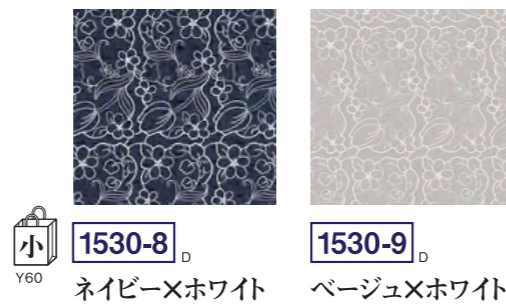

- 75cm幅 ●綿100%
- 桐箱入り ●名入れ/不可

《両面染ふろしき》 結びの表情に奥ゆかしさを感じさせるアクセント。

※包んだイメージ

鯨小紋/麻型(両面染) ¥3,520(税込)

- 68cm幅 ●レーヨン
- 木箱入り ●名入れ/不可

《Royal lace》

Flower Box ¥6,600(税込)

- 約70cm幅
- ポリエステル100%
- レース加工
- 名入れ/不可