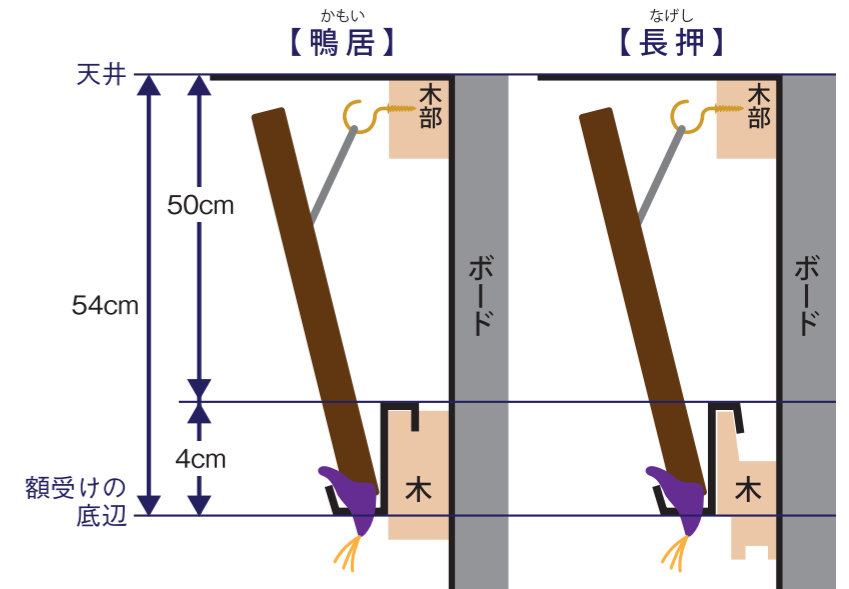

※天井から金具部分までの長さが不足している場合は額受け金具(1521-2 1521-3)のご利用で取付が可能です。

オプション金具

ボードのみで13kgの重量まで耐えられます。地震による落下防止のストッパーが付いています。

1521-1 ◆ボード専用金具 (木部・ボード用) ¥1,100(税込)

鴨居の上部から130mm下で額を受けることができます。
1521-2 ◆鴨居用金具 ¥1,650(税込)

釘を打つ位置を調整できるので便利です。巾は60mmで調整して使われるとピッタリです。

1521-3 ◆自在額受け (木部・ボード用) ¥1,100(税込)

床の間等に置くときに使用します。額立ての裏には滑りにくいように、また額受け部分にも、額に傷がつかないようにフェルトを貼っています。

1521-4 ◆額立て(天然木使用) ¥5,500(税込)