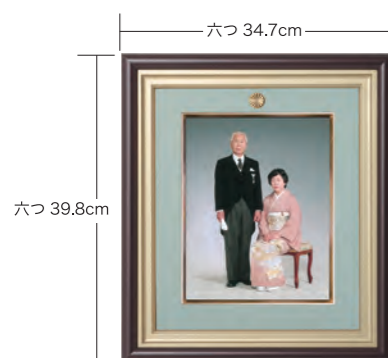

A80-70 功績章・章記 特別ご奉仕価格 **¥39,600** (税込)

ご注文の際は右記の3種類からお選び下さい▶

写真額

A80-3 全紙 特別ご奉仕価格 **¥33,000** (税込)

A80-4 半切 特別ご奉仕価格 **¥26,400** (税込)

A80-5 四つ 特別ご奉仕価格 **¥22,000** (税込)

A80-6 六つ 特別ご奉仕価格 **¥19,800** (税込)

※タテ(個人写真用)・ヨコ(集合写真用)をご指定ください。

賞状のみ **A80-2** 叙勲用 **¥33,000** (税込)

A80-9 勲章額 **¥24,200** (税込)

A80-8 褒章用 **¥33,000** (税込)

A80-14 位記額 **¥24,200** (税込)

■賞状額・勲章額・位記額についてはP.20を参照してください。 ■賞状・写真サイズについてはP.19を参照してください。