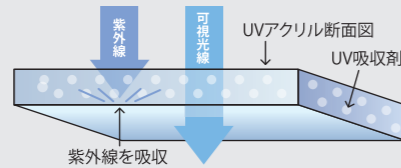

塗装では表現できない深みのある輝きを持たせるため、箔職人が1枚1枚手作業で高価な箔を貼り付けています。

紫外線カットアクリル (UVアクリル)

UVアクリルとは、普通のアクリルと違い大切な賞状の色あせ・劣化の原因となる紫外線を100%カットするアクリルです。

②アクリル

賞状の劣化を防ぐため、もっともすぐれたアクリルを使用しています。このアクリルは大部分の紫外線をカットすると同時に高い透明性と耐候性をもっています。