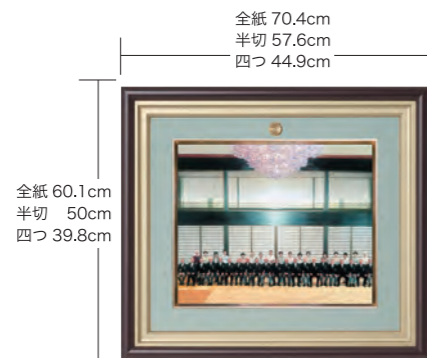

A80-70 功績章・章記 特別ご奉仕価格 **¥39,600** (税込)

ご注文の際は右記の3種類からお選び下さい▶

写真額

A80-3 全紙 特別ご奉仕価格 **¥33,000** (税込)

A80-4 半切 特別ご奉仕価格 **¥26,400** (税込)

A80-5 四つ 特別ご奉仕価格 **¥22,000** (税込)

A80-6 六つ 特別ご奉仕価格 **¥19,800** (税込)

※タテ(個人写真用)・ヨコ(集合写真用)をご指定ください。

賞状のみ **A80-2** 叙勲用 **¥33,000** (税込)

A80-9 勲章額 **¥24,200** (税込)

A80-8 褒章用 **¥33,000** (税込)

A80-14 位記額 **¥24,200** (税込)

■賞状額・勲章額・位記額についてはP.20を参照してください。 ■賞状・写真サイズについてはP.19を参照してください。