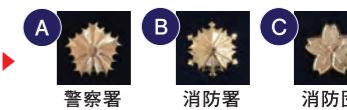

賞状と勲章を一緒に額縁に

A100-1 叙勲額

A100-7 褒章額 ¥57,200 (税込)

叙勲 58.3cm  
褒章 52.8cm

A100-70 功績章・章記 ¥57,200 (税込)

ご注文の際は右記の3種類からお選び下さい▶

A 警察署 B 消防署 C 消防団

52.8cm

六つ 39.8cm

全紙 60.1cm  
半切 50cm  
四つ 39.8cm

写真額

A100-3 全紙 ¥44,000 (税込)  
A100-4 半切 ¥38,500 (税込)  
A100-5 四つ ¥31,900 (税込)  
A100-6 六つ ¥27,500 (税込)

※タテ(個人写真用)・ヨコ(集合写真用)をご指定ください。

賞状のみ A100-2 叙勲用 ¥44,000 (税込)

A100-8 褒章用 ¥44,000 (税込)